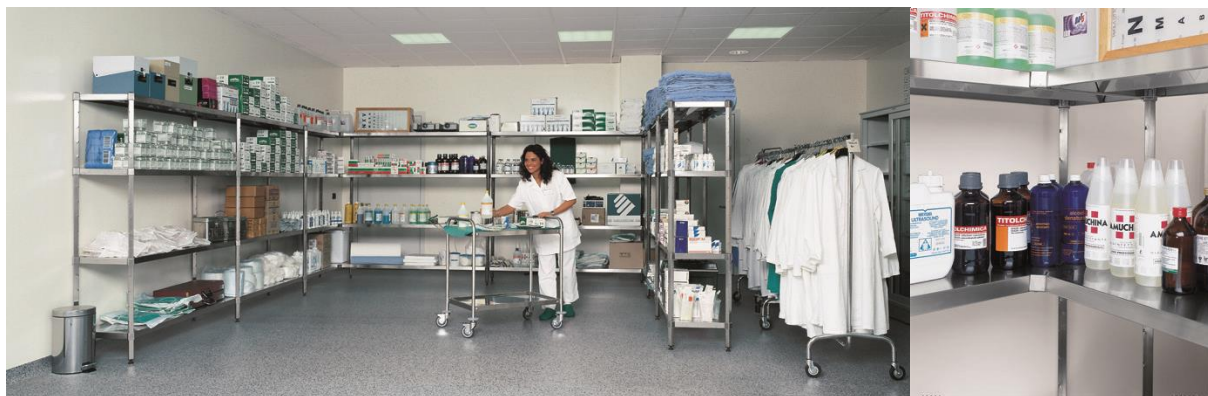

Bezšroubý regálový systém **IN-FIX**

Představujeme Vám revoluční novinku v regálových systémech.

Jedná se o konstrukci, která umožňuje **snadnou montáž** bez použití jakéhokoliv nářadí.

Nabízíme **variabilní výšku** regálu v rozmezí od 140 do 200 cm včetně **vysoké maximální nosnosti**. Dle Vašich potřeb si také můžete vybrat z široké nabídky **velikostí** a **plných** nebo **perforovaných polic** od 30 x 60 cm do 60 x 200 cm. Regály můžeme také na přání dovybavit kvalitními kolečky.

Regály nabízíme v několika variantách:

IN-FIX INOX STANDARD: materiál konstrukce i polic z nerezové oceli AISI304

IN-FIX ECO: materiál konstrukce z nerezové oceli AISI304 a police z polypropylenu

IN-FIX ECO COLOR: materiál konstrukce z lakované oceli s povrchovou šedou úpravou a police z polypropylenu

- Ve zdravotnictví, sociálních zařízeních a jim podobných:

- V gastronomii:

- V různých skladech:

- Nebo přímo v obchodech:

- Ve sklepech vinoték a jiných:

Využití regálového systému IN-FIX je nekonečné. Mohl by se stát také nedílnou součástí garáží, autoservisů a podobných služeb.