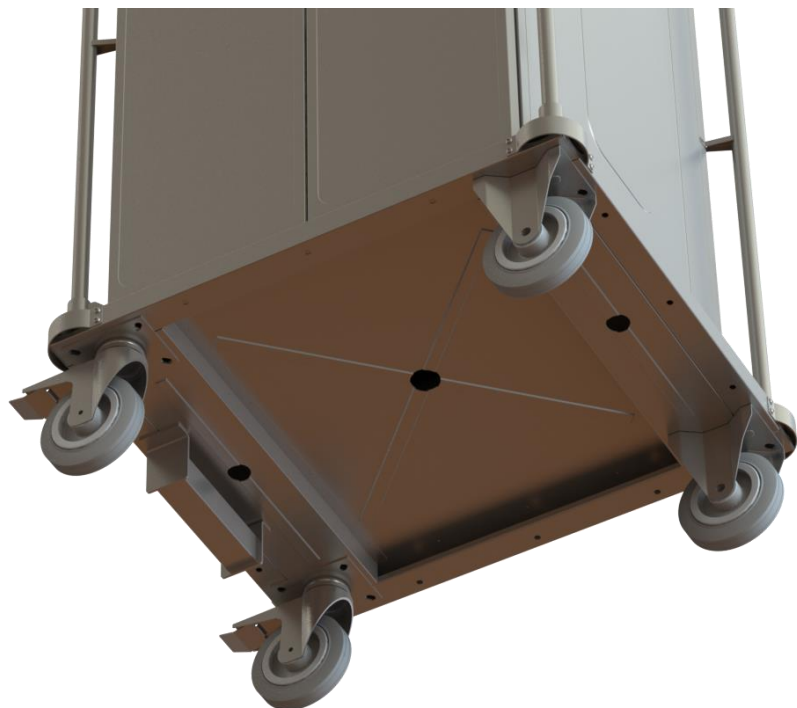

# Nerezové transportní vozíky do velkokapacitních myček

- Odolná robustní svařovaná konstrukce z nerezové oceli AISI304
- Vyměnitelné nerezové nárazníkové rohy
- Uzamykatelné dvoukřídlé dveře s možností aretace v otevřeném stavu
- Kvalitní nerezová kola s odolným bezstopým běhounem, vhodná do velkokapacitních myček
- Důraz kladen na co nejlepší odkapání po mytí – odtokové otvory, svodové žlábký, mírně nakloněné police atd.
- Možnost připojení k elektrickému ručnímu tahači

# Varianty nerezového transportního vozíku

Varianta A – dvě pozice vedle sebe

Varianta B – tři pozice vedle sebe

Šikmé police pro rychlý odtok mycí vody

Možnost aretace otevřených dveří

Odtokové otvory a svodové žlábký